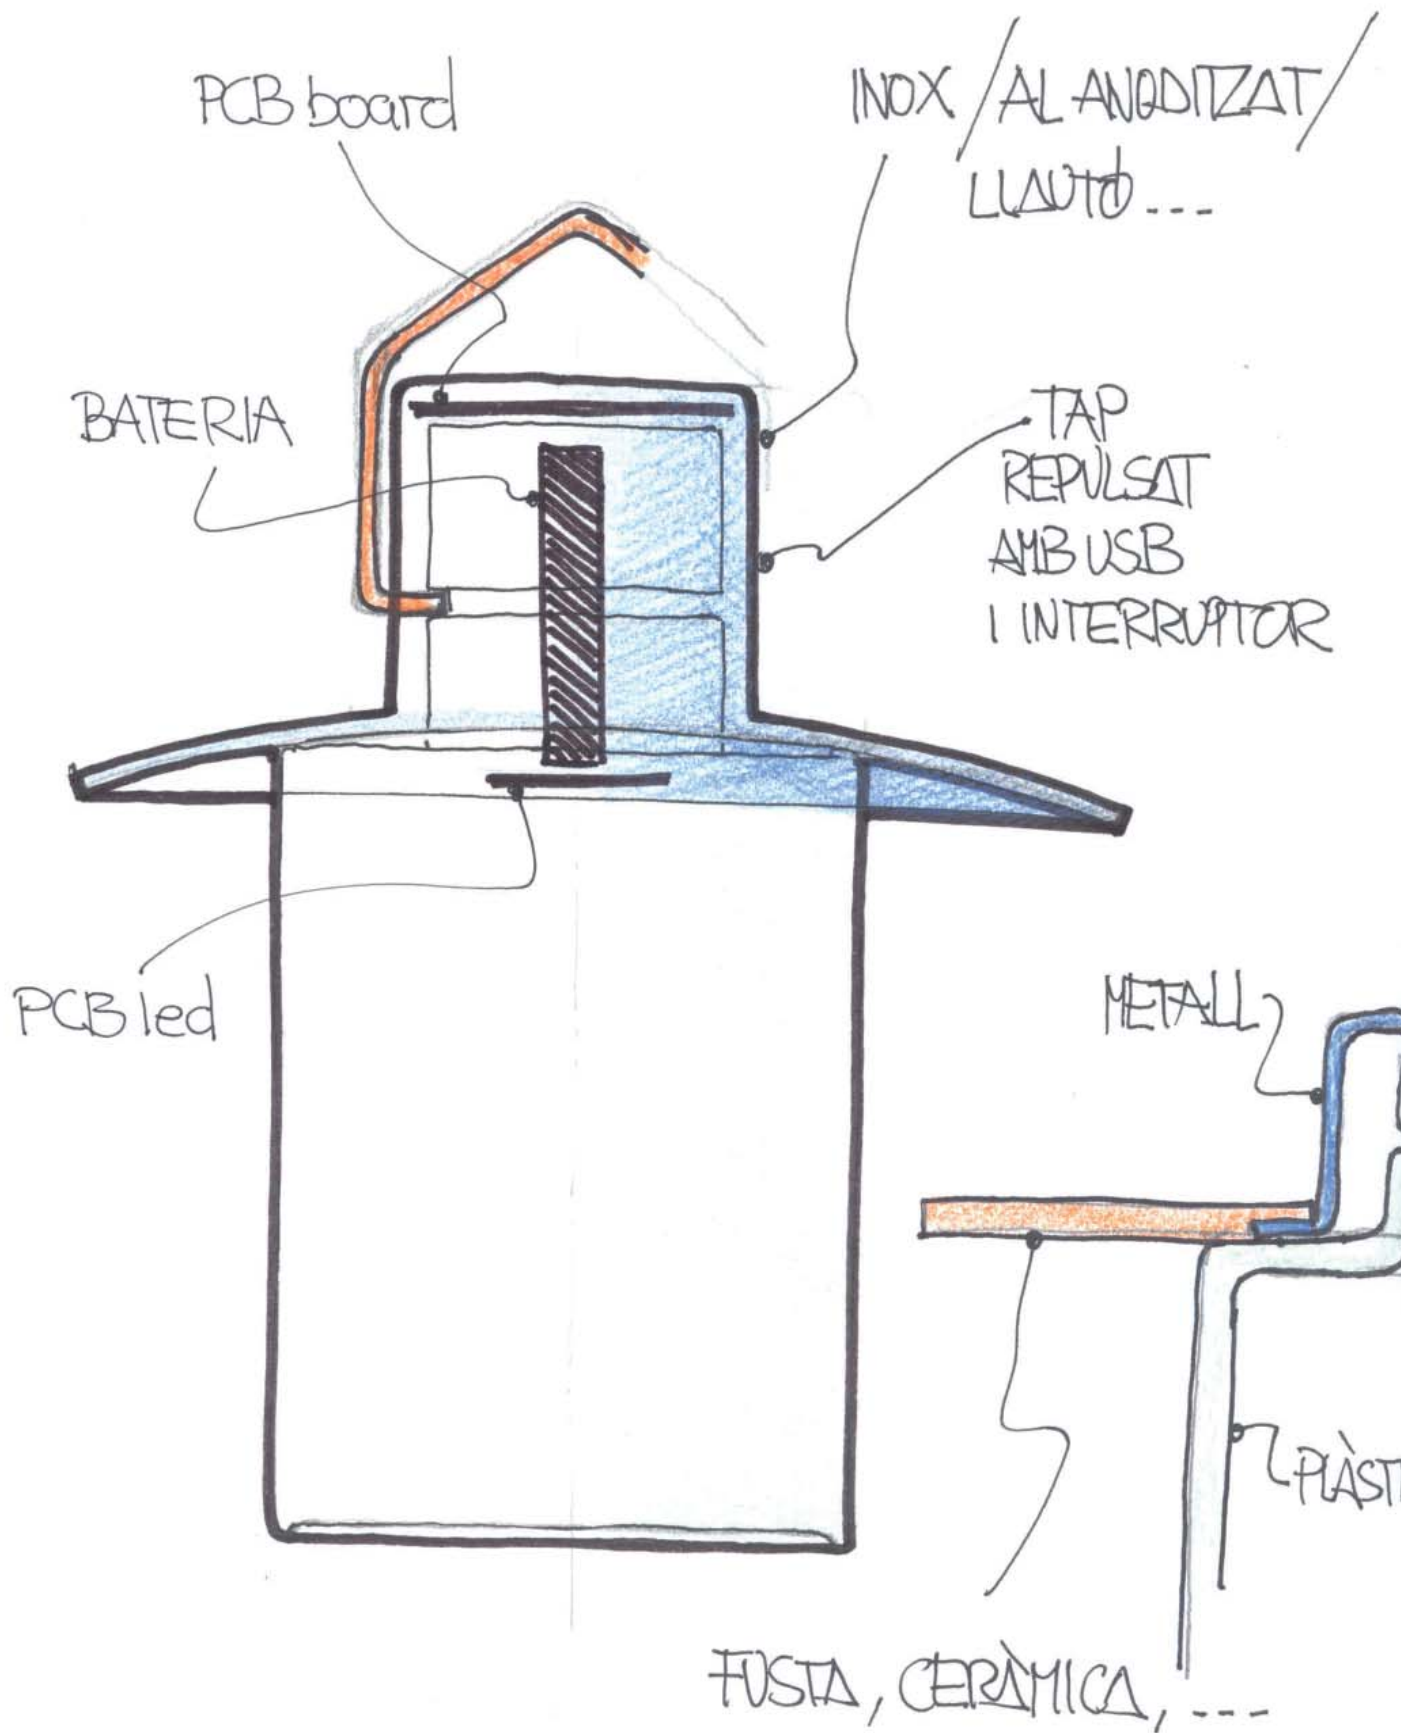

ALMAlight
Barcelona

ALMAlight
Barcelona

Nautic

Design by Josep Novell & Ernest Perera

Estructura de hierro pintado texturado
Structure texturized epoxy painted iron

Pantalla polietileno rotomoldeado
Shade texturized rotomoulded polyethylene

5210/011 blanco *white*

5210/012 corten *corten*

5210/018 antracita *anthracite*

LED Cree 1W 3000K 120lm

CE  IP 45 

Ésta es una luminaria con espíritu marinero, sin cables y con batería recargable que puede ser indistintamente usada como colgante o como lámpara de sobremesa.

La pantalla está realizada en polietileno rotomoldeado y la estructura es de hierro. La luz es LED (1W Cree 3000K 120lm) y la batería Li-Ion se recarga mediante un USB, el mismo que usamos en un móvil Android.

The shade is made of rotomolded polyethylene and the structure is made of iron. The light is LED (1W Cree 3000K 120lm) and the Li-ion battery is rechargeable using a USB, the same we use in an Android mobile