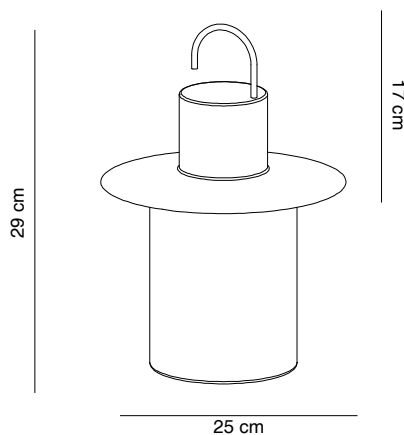

Nautic

Design by Josep Novell & Ernest Perera

Estructura de hierro pintado texturado
Structure texturized epoxy painted iron

Pantalla polietileno rotomoldeado
Shade texturized rotomoulded polyethylene

Lámpara incluida y no reemplazable
Lamp included and not replaceable

Luminaria con batería Li-ion. Autonomía 10h, carga completa 5:30h. Cargador USB no incluido.

Li-ion battery lamp. 10H authonomy. Complete charge 5.30H. USB charger not included

5210/011 blanco *white*

5210/012 corten *corten*

5210/018 antracita *anthracite*

LED Cree 1W 3000K 120lm

CE IP 45

Ésta es una luminaria con espíritu marinero, sin cables y con batería recargable que puede ser indistintamente usada como colgante o como lámpara de sobremesa.

NAUTIC nos acerca al mar y a las luces de pesca tan populares en la costa Mediterránea. Sus formas están inspiradas en las lámparas de las embarcaciones de los pescadores, ésa que se solía situar de noche en la popa para atraer a los peces. Lo que nos encanta es que puede ser indistintamente usada como colgante o como lámpara de sobremesa. Su asa permite que la colguemos allí donde necesitemos un punto de luz sin tenerlo que enchufar, tanto en un interior como en el exterior. Una rama de un árbol, un saliente de la pared, un gancho en un toldo o parasol, nos servirán para situar la NAUTIC como suspensión. Y si simplemente la apoyamos en una superficie, tenemos una original luminaria de sobremesa que podemos llevarnos a cualquier parte, ya sea nuestra mesita de noche, la terraza, el jardín o un picnic nocturno en plena naturaleza.

La pantalla está realizada en polietileno rotomoldeado y la estructura es de hierro. La luz es LED (1W Cree 3000K 120lm) y la batería Li-Ion se recarga mediante un USB, el mismo que usamos en un móvil Android.